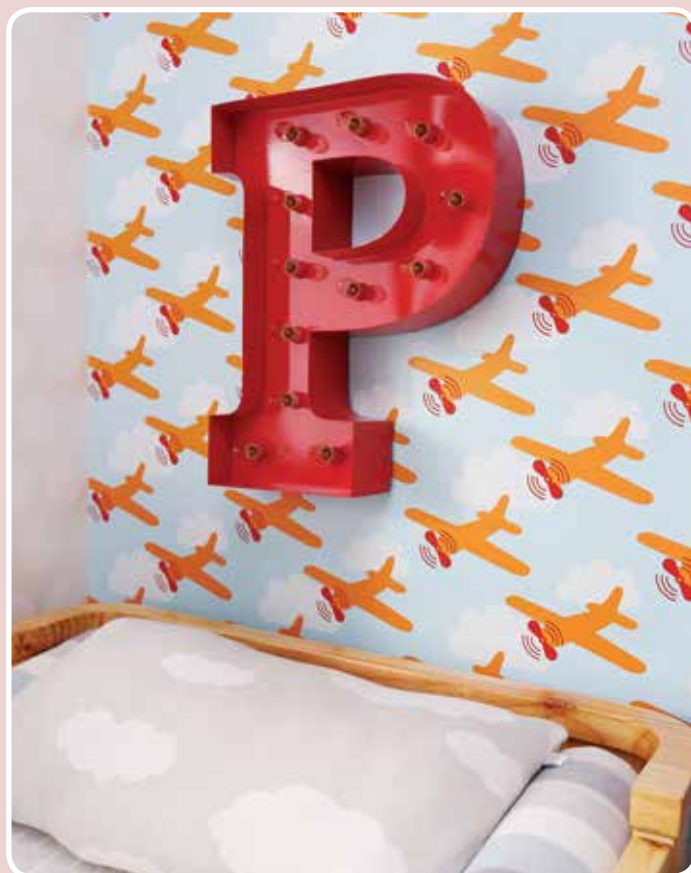

## PEDACINHO DO CÉU!

Para receber Pedro, o caçula da família, o antigo quartinho cor-de-rosa, que pertenceu à irmãzinha, precisava ser completamente remodelado. A transformação ficou aos cuidados da arquiteta Duda Senna, que, junto com os papais, buscou inspiração na beleza do céu. A pintura artística com nuvens das paredes laterais dá o tom da decoração, que teve o mobiliário solto reposicionado, incluindo o berço com detalhes entalhados e cabeceira de palha natural e a poltrona de modelo clássico, feita de madeira de tom mel e estofada de linho bege. O enxoval clean é formado por peças de tecido de algodão e traz tricô nos rolinhos protetores e nas almofadas da cama. A atmosfera infantil é ressaltada pelos bichinhos de pelúcia, enfeites e quadrinhos lúdicos posicionados sobre a dupla de prateleiras.

# ALEGRIA, ALEGRIA!

Além de funcionalidade e conforto em um espaço de medidas reduzidas, a mamãe queria cor e descontração para o quarto de Pedro. Responsáveis por toda a concepção, os profissionais da GF Projetos apostaram nos móveis sob medida – para melhor aproveitamento. O berço de linhas retas é feito de madeira maciça de tom natural, assim como as prateleiras. A cômoda tem acabamento de laca cinza e os nichos altos, quadrado e com formato de casinha, são vermelhos. A parede principal é coberta por papel de parede vibrante, com desenhos de aviões, enquanto as demais estampam maxipoás peroladas de cor off-white, o que imprime leveza ao conjunto. O enxoval explora traços geométricos por meio dos tecidos de algodão e dos detalhes de tricô. A poltrona de amamentação tem pés de madeira com pintura vermelha e estofado de suede azul-marinho. Ao lado, a mesinha com formato de nuvem acomoda uma graciosa luminária de corujinha.