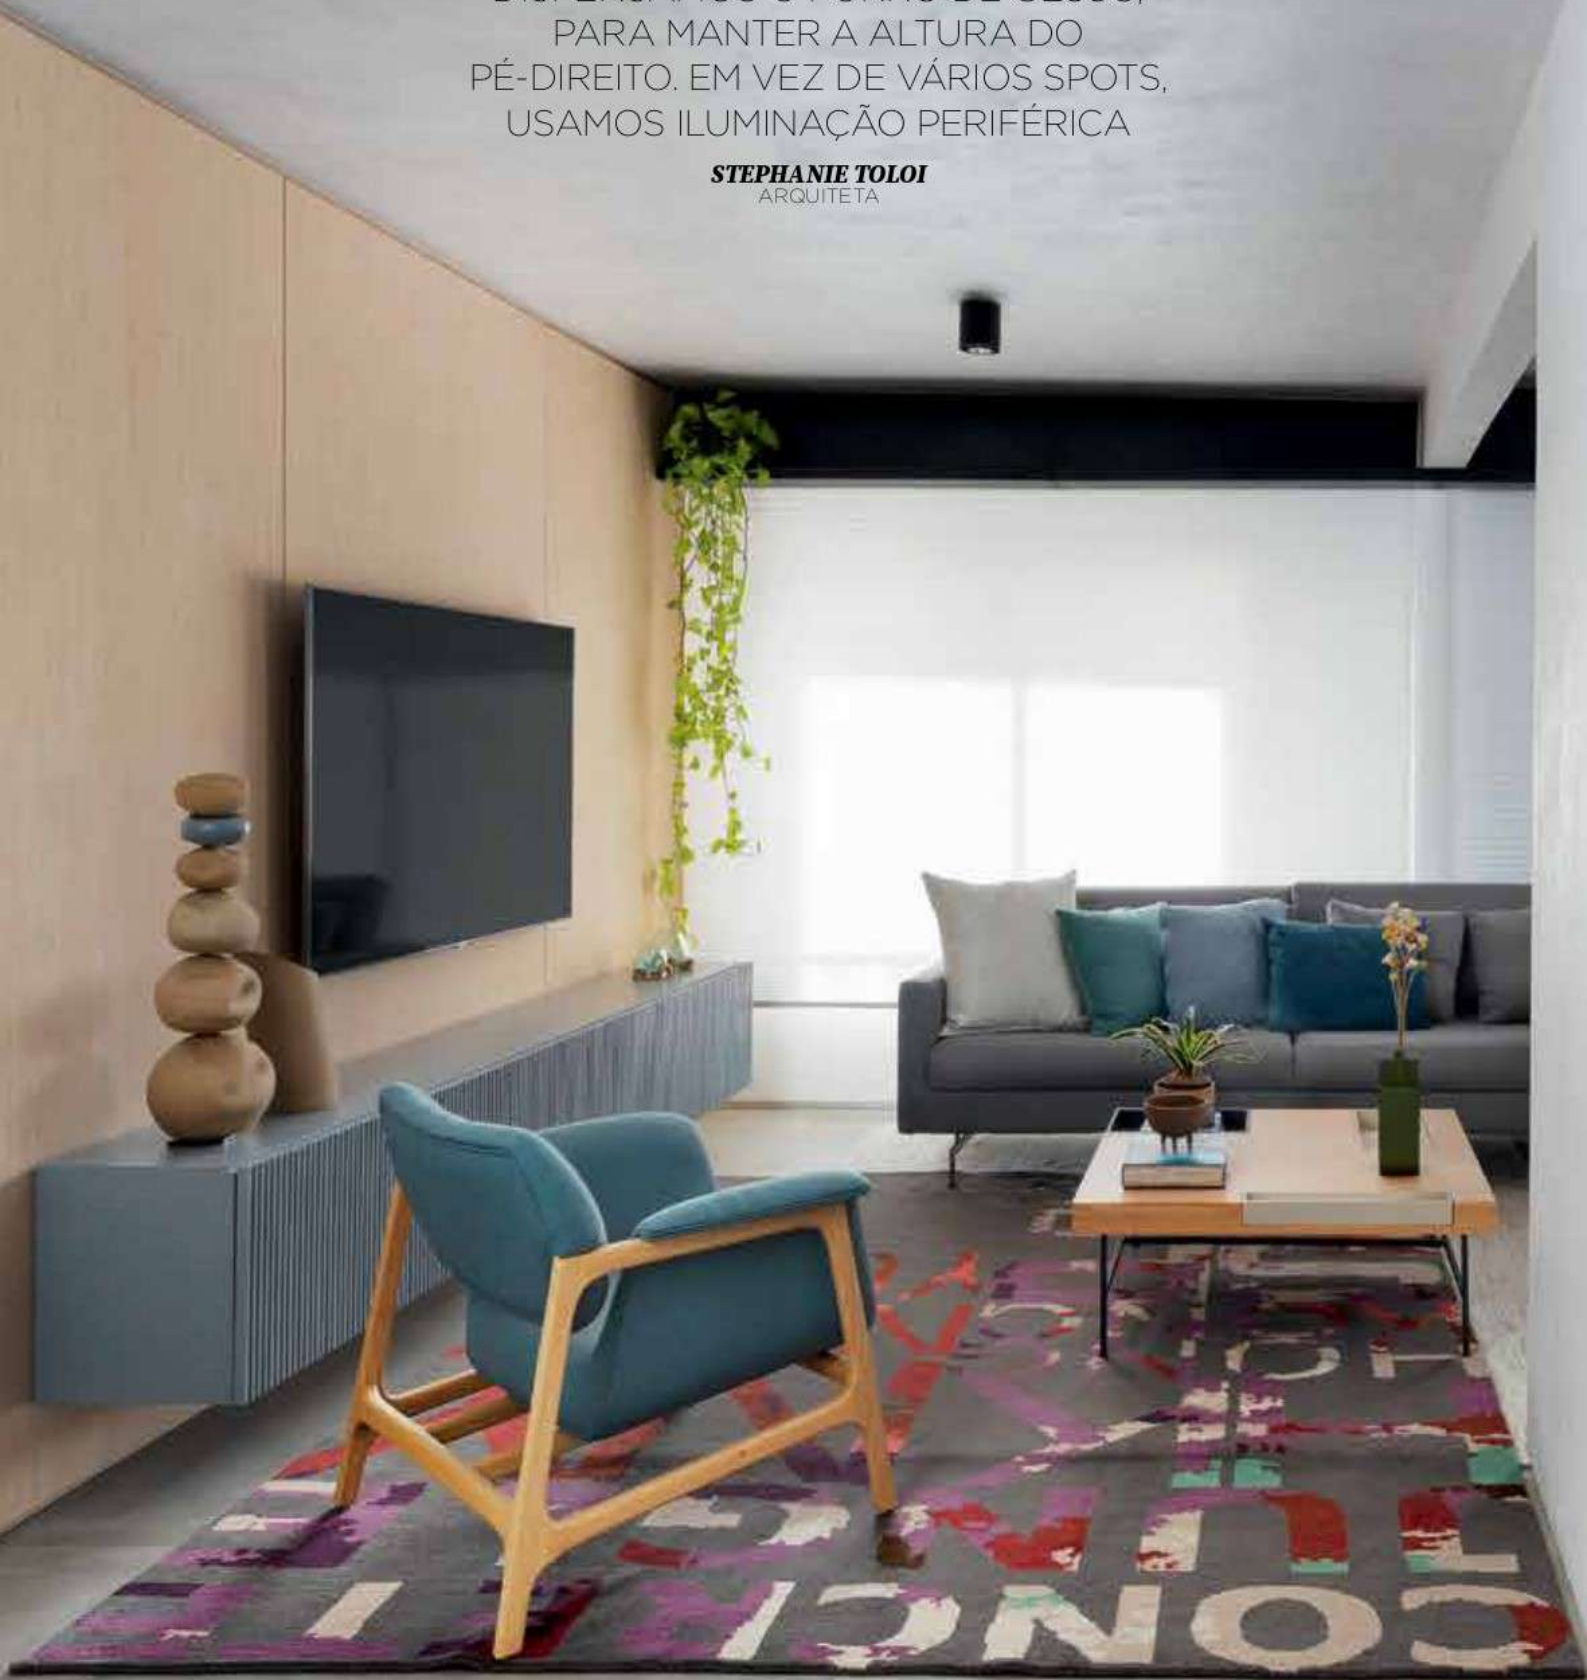

“

DISPENSAMOS O FORRO DE GESSO,
PARA MANTER A ALTURA DO
PÉ-DIREITO. EM VEZ DE VÁRIOS SPOTS,
USAMOS ILUMINAÇÃO PERIFÉRICA

STEPHANIE TOLOI
ARQUITETA