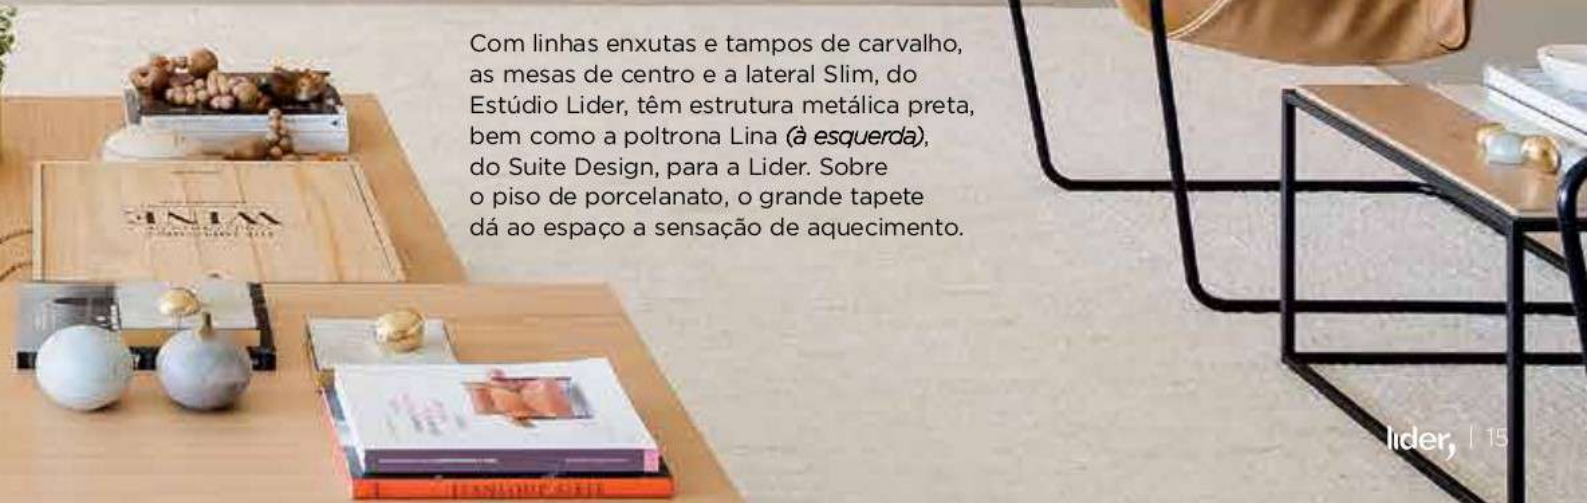

**DE CADEIRA
A CAMA,
AS NOVIDADES
DA MARCA**

RESIDENCIAL,

ESSÊNCIA BRASILEIRA

É no apartamento paulistano de 635 m² que a influencer Fabiana Justus grava os vídeos para o site com seu nome. Ali, a área social revela espaços amplos e aconchegantes, com móveis assinados por criadores nacionais – o que sugere uma aura de brasilidade

PROJETO **FIGUEIREDO FISCHER ARQUITETOS** (@figueiredo_fischer)
FOTOS **RICARDO BASSETTI** (divulgação)

Com linhas enxutas e tampos de carvalho, as mesas de centro e a lateral Slim, do Estúdio Lider, têm estrutura metálica preta, bem como a poltrona Lina (à esquerda), do Suite Design, para a Lider. Sobre o piso de porcelanato, o grande tapete dá ao espaço a sensação de aquecimento.