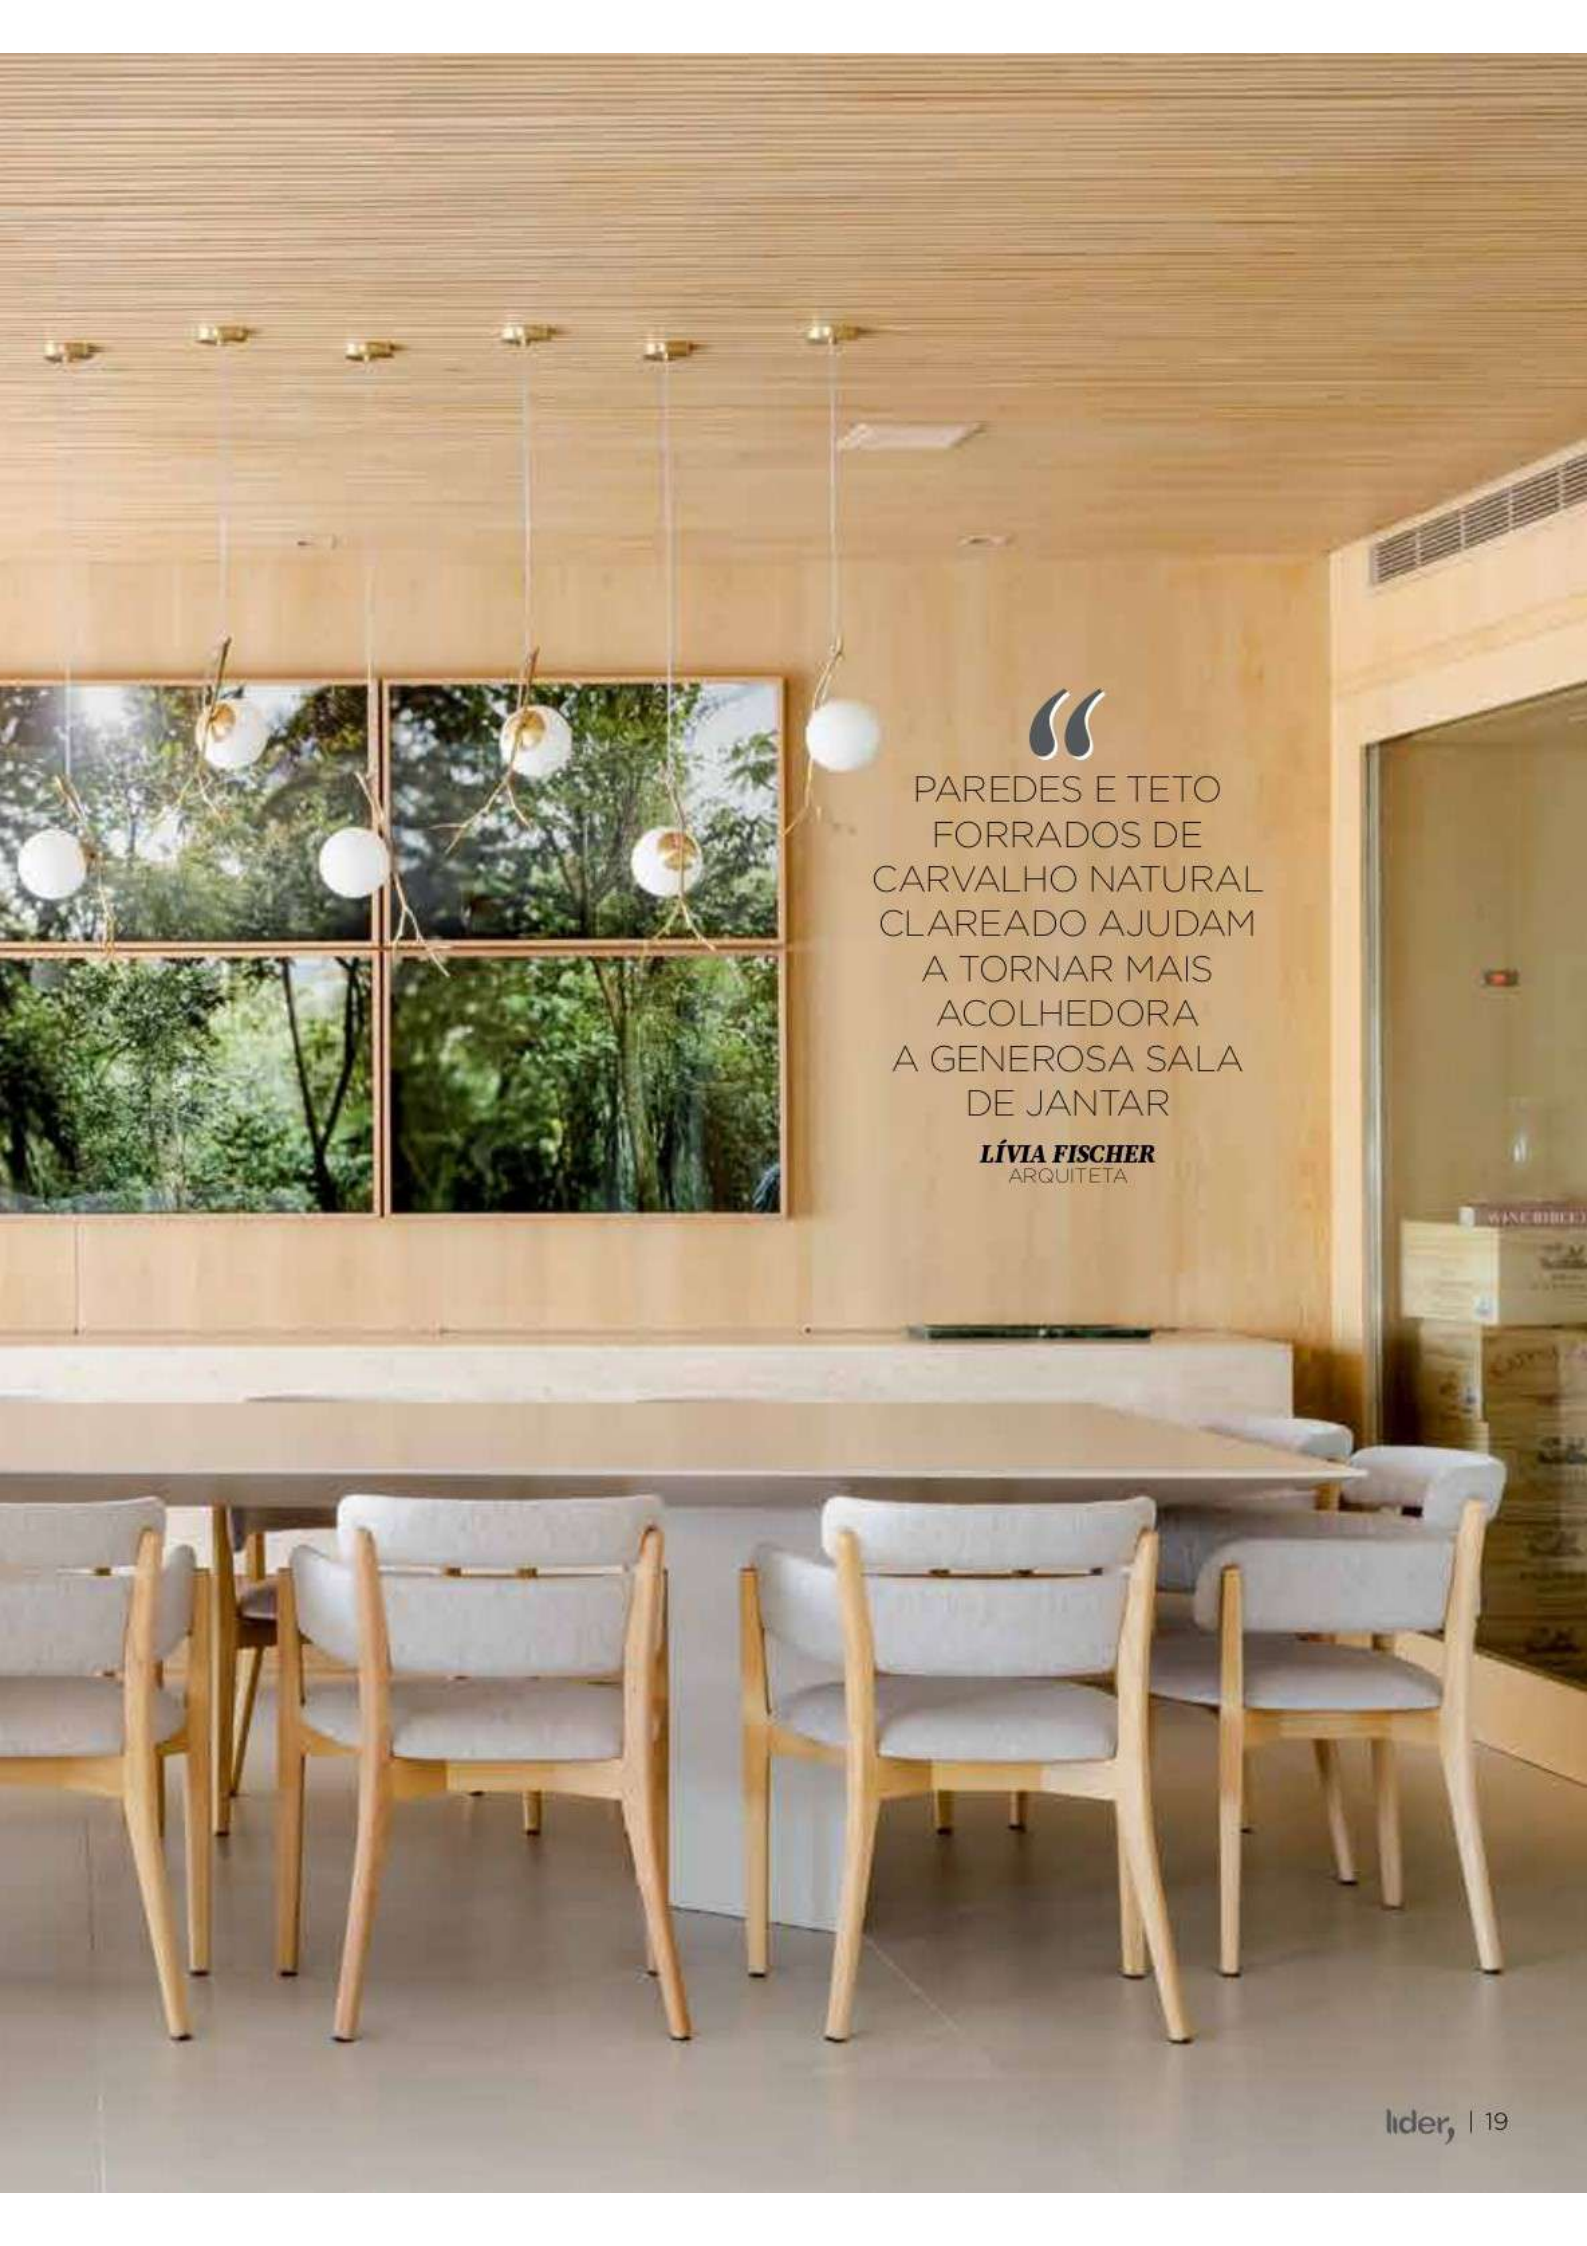

“

PAREDES E TETO
FORRADOS DE
CARVALHO NATURAL
CLAREADO AJUDAM
A TORNAR MAIS
ACOLHEDORA
A GENEROSA SALA
DE JANTAR

LÍVIA FISCHER
ARQUITETA