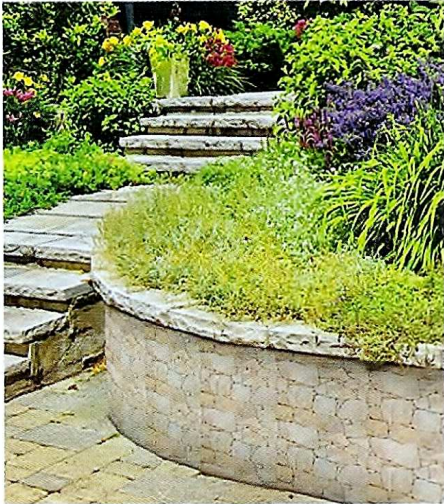

TEXTO: Kênia Honda FOTOS: Divulgação

EKO

é a linha de revestimentos cerâmicos (34 x 50 cm) da Pamesa, que reproduz com fidelidade vários elementos da natureza, graças à impressão em alta definição. Os modelos são encontrados com aparência de pedra, tijolo e lajotas. Há opções para parede e pavimentos de área interna e externa, com acabamento antiderrapante. O desenho de encaixe superior e inferior das placas permite criar um visual contínuo no assentamento, elaborado com junta seca e pouco rejunte. O preço médio é de R\$ 40 o m². www.pamesa.com.br.

FOTO: Cassiano Grandi

EM MEIO AO CLIMA QUENTE

e seco da República de Malta, no continente europeu, o artista plástico Israel Macedo buscou inspiração para a série de esculturas Cactos. Durante a viagem, a planta chamou sua atenção principalmente pela sensação de monitoramento que os frutos despertaram, traduzida em olhos esculpidos nas peças. Elaboradas em bronze e alumínio, elas recebem pintura automotiva e podem ficar em áreas externas. www.israelmacedo.com.

FALTA

de espaço para criar uma área verde em casas ou apartamentos não é mais desculpa. A Elgo apresenta o vaso Greenbo (28,5 x 30 cm), com design funcional e ajustável, que se encaixa perfeitamente em peitoris, retos ou curvos, de até 9 cm de largura.