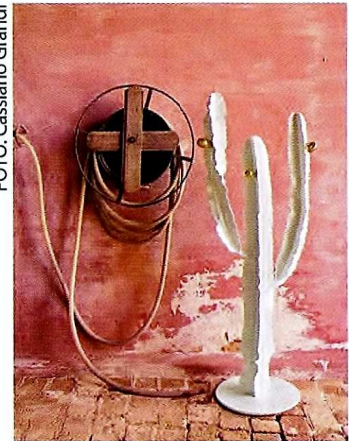

TEXTO: Kênia Honda FOTOS: Divulgação

EKO

é a linha de revestimentos cerâmicos (34 x 50 cm) da Pamesa, que reproduz com fidelidade vários elementos da natureza, graças à impressão em alta definição. Os modelos são encontrados com aparência de pedra, tijolo e lajotas. Há opções para parede e pavimentos de área interna e externa, com acabamento antiderrapante. O desenho de encaixe superior e inferior das placas permite criar um visual contínuo no assentamento, elaborado com junta seca e pouco rejunte. O preço médio é de R\$ 40 o m². www.pamesa.com.br.

FOTO: Cassiano Grandi

EM MEIO AO CLIMA QUENTE

e seco da República de Malta, no continente europeu, o artista plástico Israel Macedo buscou inspiração para a série de esculturas Cactos. Durante a viagem, a planta chamou sua atenção principalmente pela sensação de monitoramento que os frutos despertaram, traduzida em olhos esculpidos nas peças. Elaboradas em bronze e alumínio, elas recebem pintura automotiva e podem ficar em áreas externas. www.israelmacedo.com.

PROTEÇÃO NA MEDIDA

Para controlar a luminosidade natural, proteger os ambientes da ação solar e oferecer mais conforto térmico, a Hunter Douglas apresenta a linha de toldos com braço articulado, ideal para quem precisa de uma cobertura móvel. O modelo tem como diferencial a possibilidade de incluir uma barra de ferro adicional, com spots de luz e até alto-falante. Além disso, a resistência e segurança são garantidas pelo sistema de tração via corrente em aço inox. www.hunterdouglas.com.br.

FALTA

de espaço para criar uma área verde em casas ou apartamentos não é mais desculpa. A Elgo apresenta o vaso Greenbo (28,5 x 30 cm), com design funcional e ajustável, que se encaixa perfeitamente em peitoris, retos ou curvos, de até 9 cm de largura.