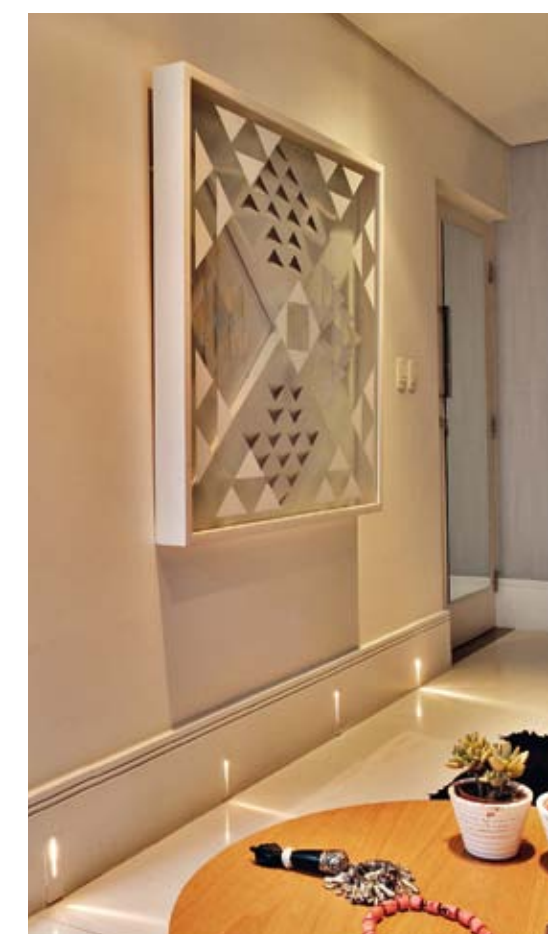

Gabriel Magalhães e Luiz Claudio Souza

COBERTURA PARA UM JOVEM ADVOGADO

RECEBER VISITAS É UM DOS PRAZERES DO DONO DESTE AP, que solicitou a Gabriel e a Luiz Claudio um projeto contemporâneo, masculino, com ausência total de madeira, pois o cliente abomina este material, e que abusasse de espelhos e reflexos. Dever cumprido. Os arquitetos apresentaram um projeto altamente contemporâneo e com a cara do cliente.

Seis meses de obra foi o tempo necessário para realização de todas as interferências arquitetônicas necessárias para adequação da necessidade do cliente. Ao projeto, uma suíte foi sucumbida, dando maior amplitude à suíte master e gerando a oportunidade para nascer uma das grandes vedetes do projeto, uma escada em "U", toda de aço carbono, com pintura eletrostática preta e piso de Silestone ereto estrelar da Artimex. Embaixo da escada os arquitetos optaram por utilizar o porcelanato Super Bianco da Fonseca Shope rodapé com 30 cm de altura, na área da piscina foi mantido o deck de madeira e a piscina recebeu pastilha de vidro cristal cor vermelha, uma referência total ao Hotel Unique, paixão do dono da casa. Todos os armários planejados foram assinados pela Evviva Bertoline e o preto absoluto deu um ar de muita sofisticação ao projeto. Uma tela de Ricardo Teixeira vermelha foi um dos pontos de destaque associado a uma produção cuidadosa desenvolvida pela Container Home.