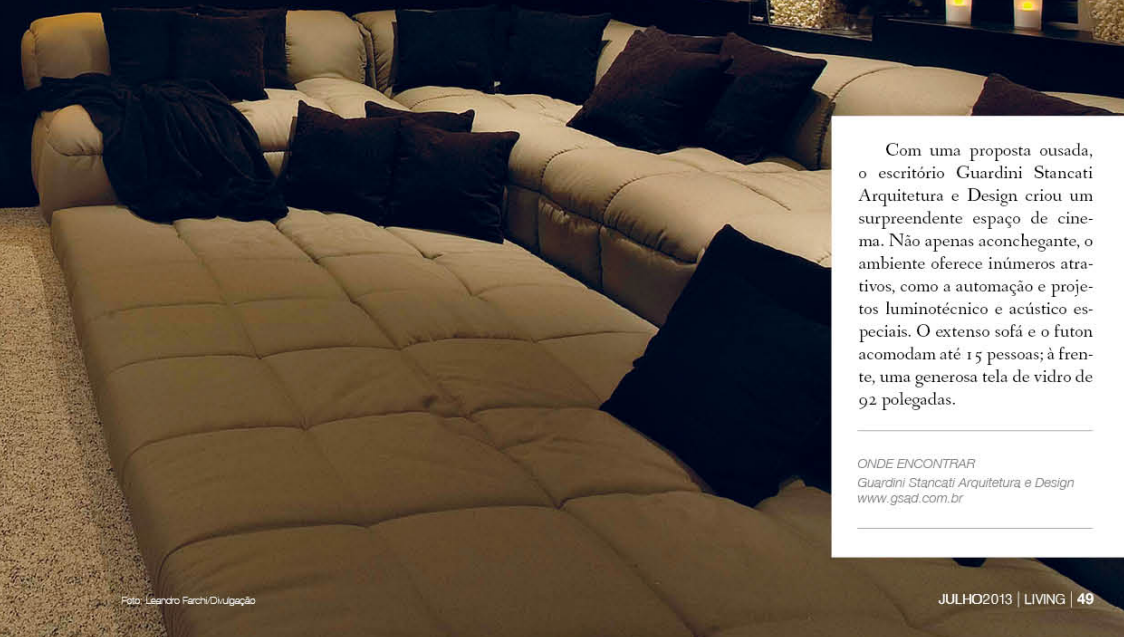

CINEMA EM CASA

TECNOLOGIA E MUITO BOM GOSTO ESTÃO PRESENTES EM AMBIENTES DEDICADOS AO LAZER E AO CONFORTO. ESPECIAIS PARA QUEM ADORA FILMES E SHOWS, OS ESPAÇOS DE HOME THEATERS SÃO CAPAZES DE TRANSFORMAR UMA SINGELA SALA EM UM VERDADEIRO CINEMA!

COM IMAGEM E SOM DE QUALIDADE IMPRESSIONANTE, O ESPAÇO REVELA-SE UM VERDADEIRO CINEMA EM CASA. FORRO ACÚSTICO, TELA ANTI-REFLEXO E AUTOMAÇÃO EM ILUMINAÇÃO, ÁUDIO E VÍDEO, AR CONDICIONADO E ATÉ MESMO NAS PERSIANAS – TUDO CONTROLADO POR UM ÚNICO CONTROLE REMOTO.

Com uma proposta ousada, o escritório Guardini Stancati Arquitetura e Design criou um surpreendente espaço de cinema. Não apenas aconchegante, o ambiente oferece inúmeros atrativos, como a automação e projetos luminotécnico e acústico especiais. O extenso sofá e o futon acomodam até 15 pessoas; à frente, uma generosa tela de vidro de 92 polegadas.

ONDE ENCONTRAR
Guardini Stancati Arquitetura e Design
www.gsad.com.br